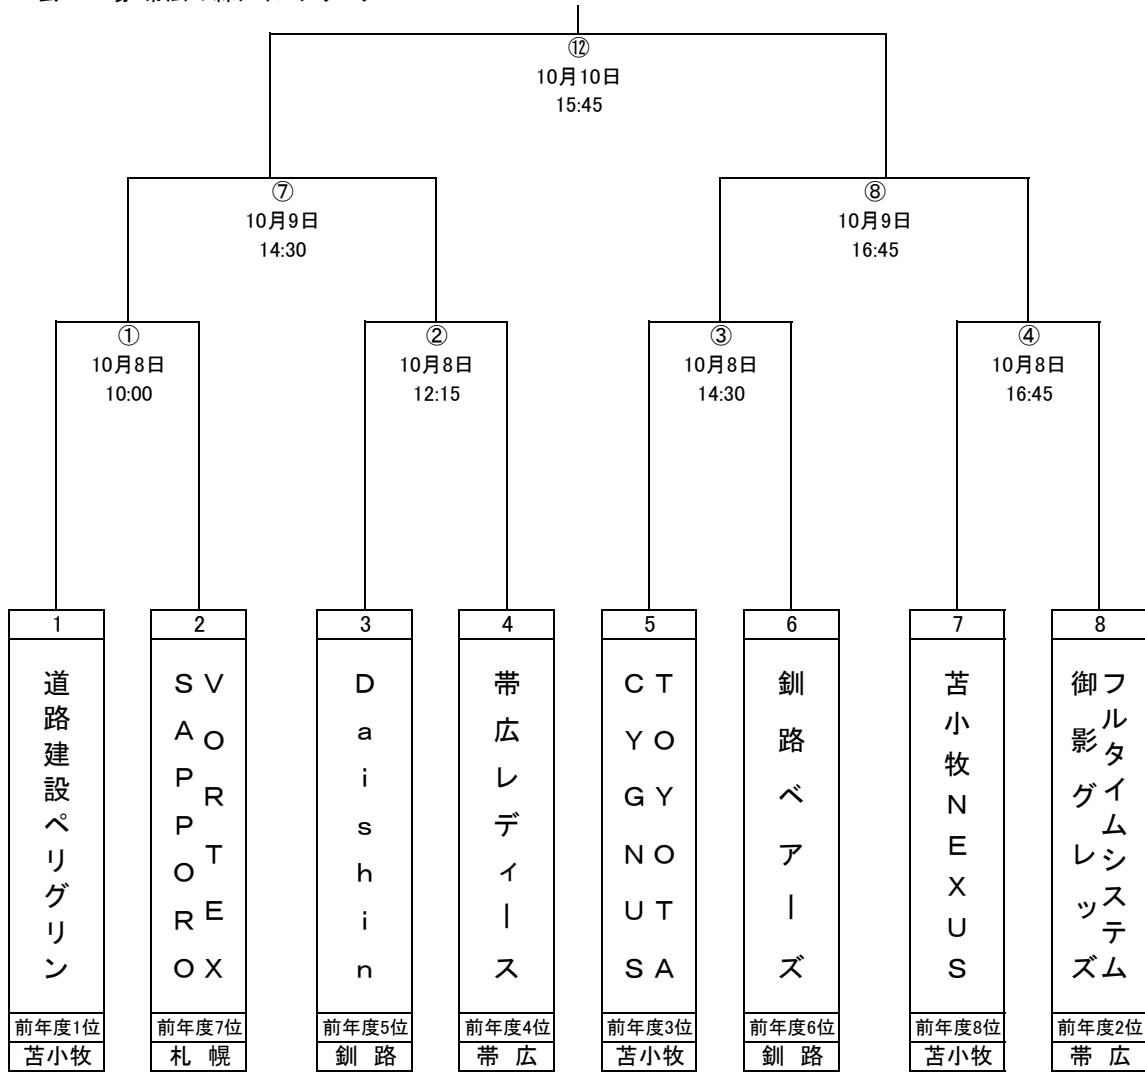

河渚杯争奪第15回レディースカップ 兼 2016オータムレディースカップ

開催期間:平成28年10月8日～10月10日
会 場:帯広の森アイスアリーナ

<順位決定戦>